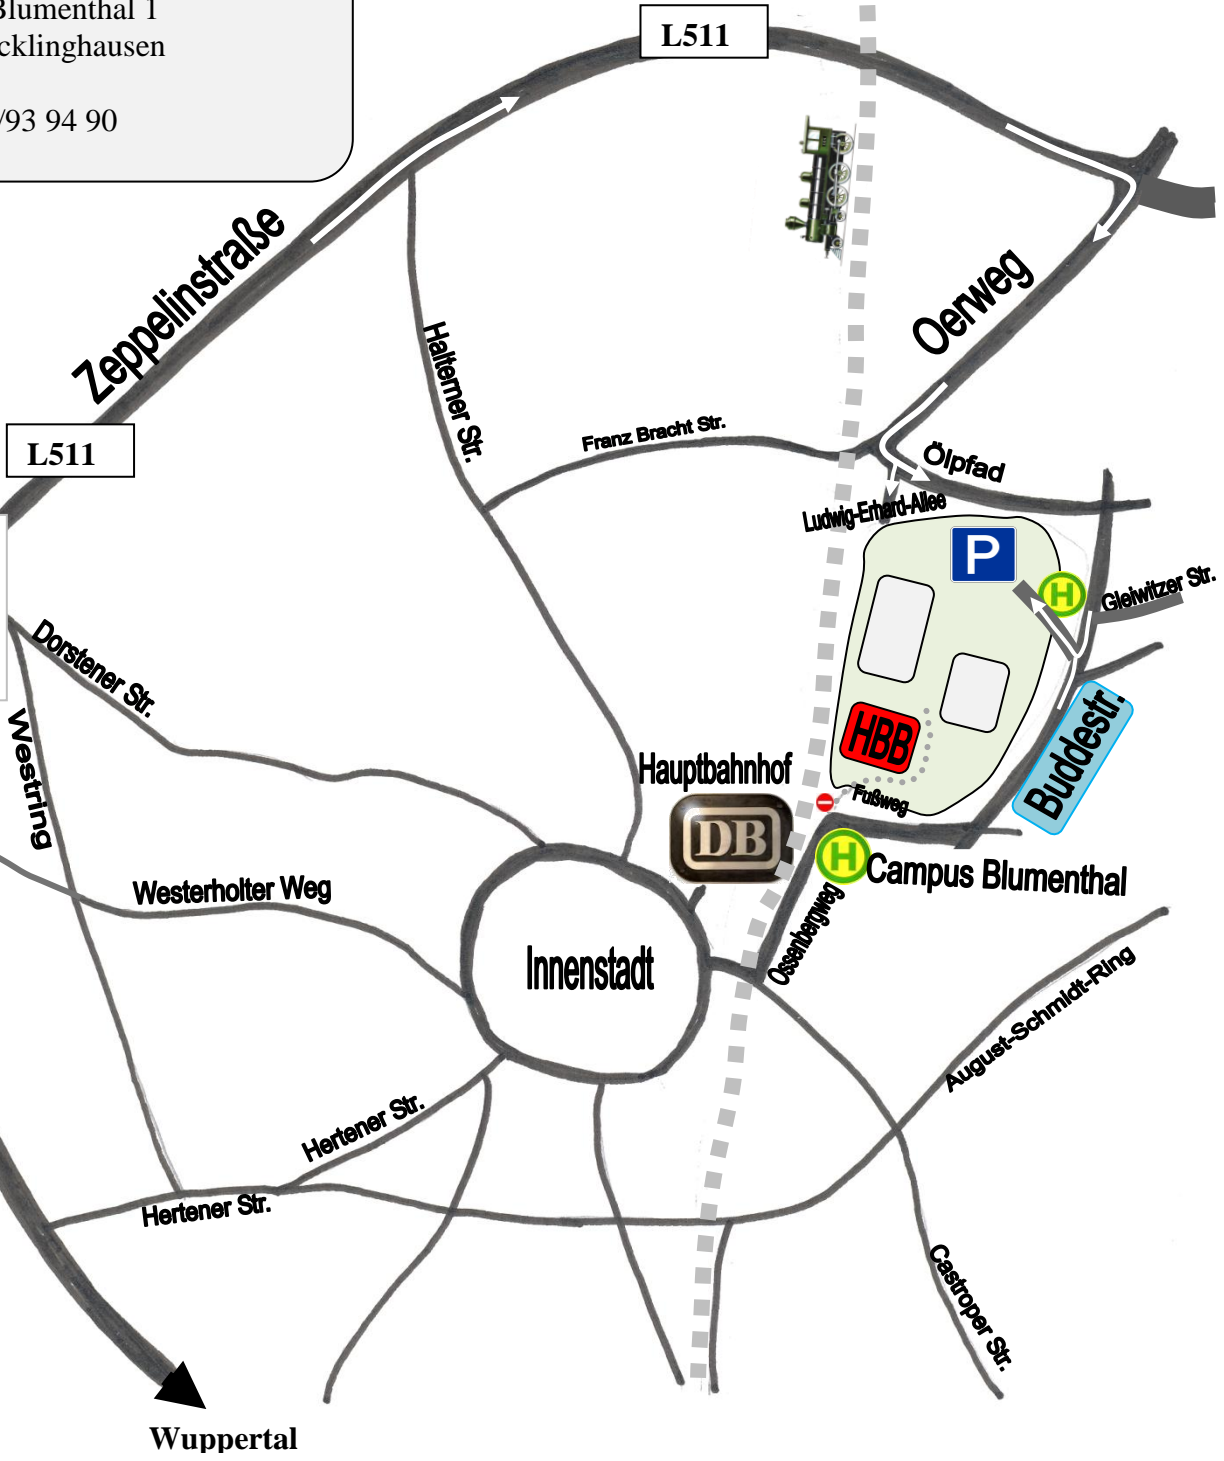

### Herwig-Blankertz-Berufskolleg

Campus Blumenthal 1  
45665 Recklinghausen

☎ 02361/93 94 90

Münster

A 43  
Abfahrt 11  
Recklinghausen/Herten  
Richtung:  
→ Oer-Erkenschwick

### Hinweis:

Eingabe für das Navigationsgerät:

Zieladresse - **BUDDESTRASSE**, 45665 Recklinghausen

### Öffentliche Verkehrsmittel ab Hauptbahnhof Recklinghausen

Buslinie 231 ⇔ Richtung: Waltrop ▶ Ausstieg Haltestelle: Gleiwitzer Str.

Buslinie 224 ⇔ Richtung: RE Letthausst. ▶ Ausstieg Haltestelle:  
Campus Blumenthal